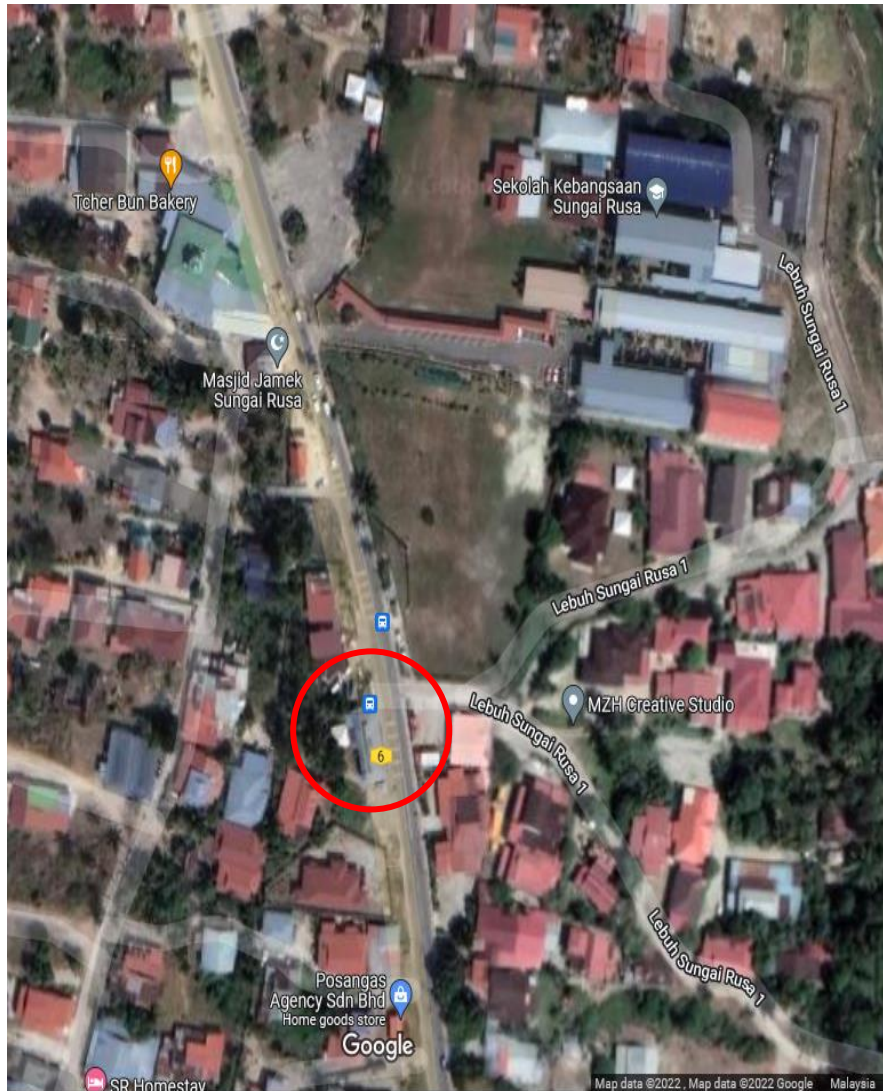

## PELAN LOKASI GERAI SUNGAI RUSA

**Koordinat : 5.382494, 100.213805**

Bumbung dan awning yang perlu ditukar

Kipas dan lampu